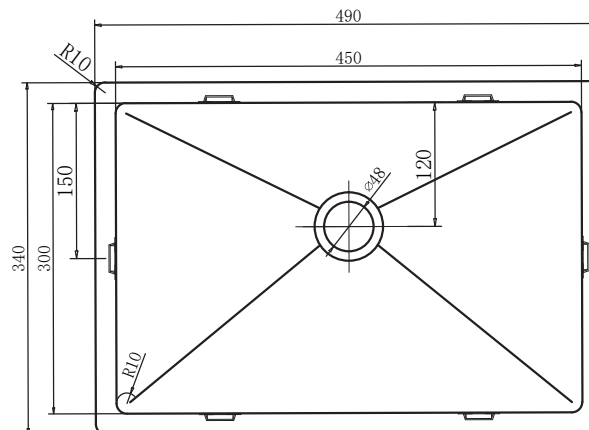

Lavabo Low håndvask Udskæringsmål

Varenr.: 10267MBR
VVS-nr.: 642704663

Godstykkelse: 1,2 mm
Min. skabsbredde: 600 mm

Fikseringsclips til nedfældning medfølger

LAVABO®

UDSKÆRINGSMÅL Nedfældning
AUSSPARURNG Einbau
CUTOUT Normal installation

UDSKÆRINGSMÅL Planlimning
AUSSPARURNG Flächenbündig
CUTOUT Flush mount