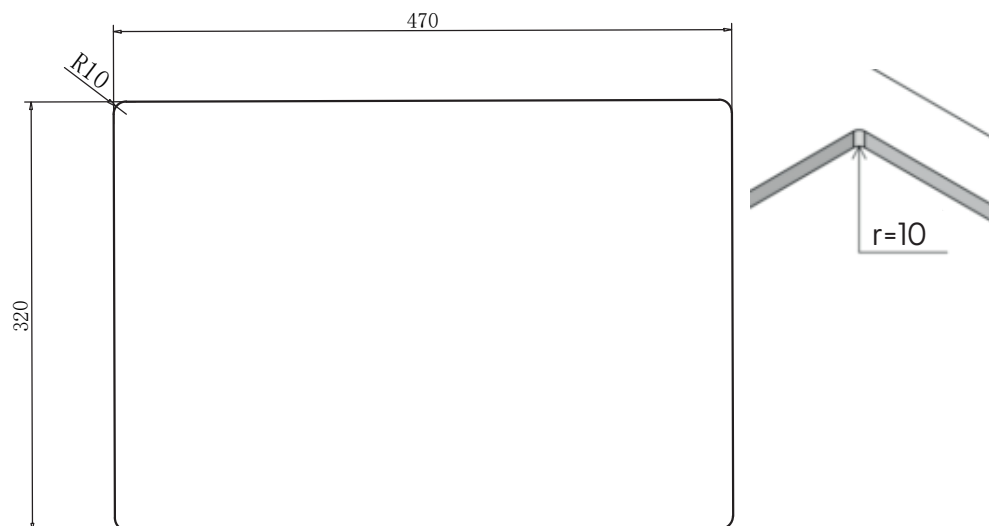

Lavabo Low håndvask Udskæringsmål

Varenr.: 10267MBR
VVS-nr.: 642704663

Godstykkelse: 1,2 mm
Min. skabsbredde: 600 mm

Fikseringsclips til nedfældning medfølger

LAVABO®

UDSKÆRINGSMÅL Nedfældning
AUSSPARURNG Einbau
CUTOUT Normal installation

UDSKÆRINGSMÅL Planlimning
AUSSPARURNG Flächenbündig
CUTOUT Flush mount